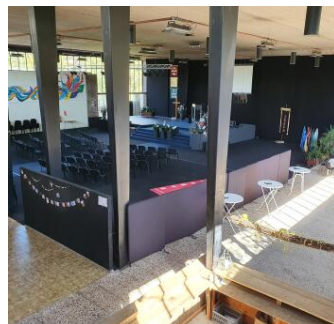

Oase Arnhem, De Kerkzaal | Bethaniënstraat 1

Algemene informatie

Wijk	Presikhaaf West	Activiteit	Bijeenkomst, Educatie, Kunst & Cultuur
Personen	1 - 250	Sanitair	Keuken en toilet
Huurprijs	Op aanvraag	BTW regime	BTW regime van toepassing
Huurtermijn	Per dagdeel	Energie label	Vrijgesteld
Toegankelijkheid	Rolstoeltoegankelijk	Parkeren	Onbetaald parkeren

Contactgegevens

Aanbieder	Oase Arnhem
E-mailadres	info@oasearnhem.nl
Website	https://oasearnhem.nl/

Aan deze projectinformatie kunnen geen rechten worden ontleend. Acquisitie naar aanleiding van deze projectinformatie wordt niet op prijs gesteld.