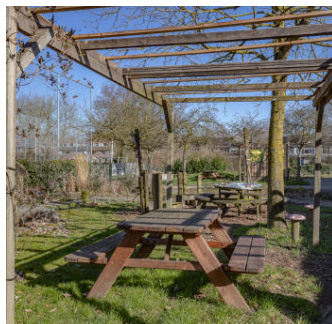

De Laarhof, Buitenruimte met terras | Brabantweg 115

Algemene informatie

Wijk	De Laar	Activiteit	Buitenruimte
Personen	1 - 50	Sanitair	Keuken
Huurprijs	€ 20 per uur	BTW regime	BTW regime niet van toepassing
Huurtermijn	Per uur	Energie label	Geen
Toegankelijkheid	Rolstoeltoegankelijk	Parkeren	Onbetaald parkeren

Contactgegevens

Aanbieder	Stichting Buurthuis De Laarhof
Telefoon	06-34158810
E-mailadres	delaarhof@wijkdelaar.nl
Website	https://wijkdelaar.nl/buurthuis-de-laarhof/

Aan deze projectinformatie kunnen geen rechten worden ontleend. Acquisitie naar aanleiding van deze projectinformatie wordt niet op prijs gesteld.