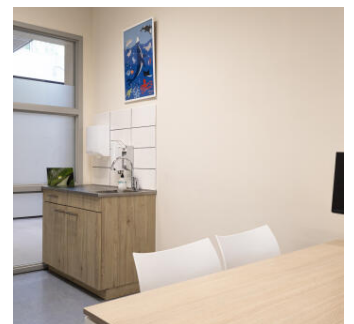

MFC De Wetering, Spreekkamers (2x) | Bonte Wetering 89

Algemene informatie

Wijk	Geitenkamp	Activiteit	Kantoor, Medisch, Educatie
Accommodatie	Ruimtenr. 017 en 018	Personen	1 - 4
Sanitair	Toiletten	Huurprijs	Vanaf € 2,49 per uur
BTW regime	BTW regime van toepassing	Huurtermijn	Minimaal 1 uur
Energie label	Label A	Toegankelijkheid	Rolstoeltoegankelijk
Parkeren	Onbetaald parkeren		

Contactgegevens

Aanbieder	Multifunctioneel Centrum
Telefoon	-
E-mailadres	reserverenmfc@arnhem.nl

Aan deze projectinformatie kunnen geen rechten worden ontleend. Acquisitie naar aanleiding van deze projectinformatie wordt niet op prijs gesteld.