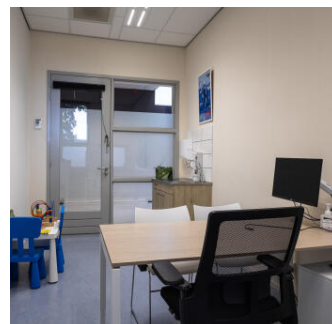

MFC De Wetering, Spreekkamers (2x) | Bonte Wetering 89

Algemene informatie

Wijk	Geitenkamp	Activiteit	Kantoor, Medisch, Educatie
Accommodatie	Ruimtenr. 017 en 018	Personen	1 - 4
Sanitair	Toiletten	Huurprijs	Vanaf € 2,49 per uur
BTW regime	BTW regime van toepassing	Huurtermijn	Minimaal 1 uur
Energie label	Label A	Toegankelijkheid	Rolstoeltoegankelijk
Parkeren	Onbetaald parkeren		

Contactgegevens

Aanbieder	Multifunctioneel Centrum
Telefoon	-
E-mailadres	reserverenmfc@arnhem.nl

Aan deze projectinformatie kunnen geen rechten worden ontleend. Acquisitie naar aanleiding van deze projectinformatie wordt niet op prijs gesteld.