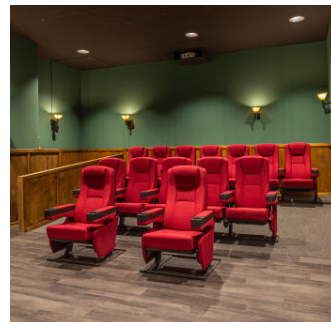

Pleyade: Eilandstaete, Bioscoopzaal | Abe Lenstrahof 132

Algemene informatie

Wijk	Malburgen-Oost	Activiteit	Bijeenkomst, Educatie, Kunst & Cultuur, Vergaderen
Personen	1 - 25	Sanitair	Toiletten
Huurprijs	Vanaf € 0	BTW regime	BTW regime van toepassing
Huurtermijn	Per dagdeel	Energielabel	Label A
Toegankelijkheid	Rolstoeltoegankelijk	Parkeren	Onbetaald parkeren

Contactgegevens

Aanbieder	Pleyade: Eilandstaete
Telefoon	026 -751 2178
E-mailadres	restaurantEIL@pleyade.nl
Website	https://pleyade.nl/locaties/eilandstaete

Aan deze projectinformatie kunnen geen rechten worden ontleend. Acquisitie naar aanleiding van deze projectinformatie wordt niet op prijs gesteld.