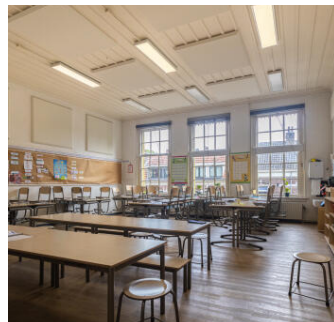

Jan Ligthartschool, Klaslokalen | van Slichtenhorststraat 27

Algemene informatie

Wijk	Sint Marten en Sonsbeek-Zuid	Activiteit	Bijeenkomst, Educatie, Kunst & Cultuur, Vergaderen
Personen	1 - 30	Sanitair	Toiletten
Huurprijs	Vanaf € 25 per dagdeel	BTW regime	BTW regime van toepassing
Huurtermijn	Per dagdeel	Energielabel	Onbekend
Toegankelijkheid	Rolstoeltoegankelijk	Parkeren	Onbetaald parkeren

Contactgegevens

Aanbieder	Jan Ligthartschool
Telefoon	026-4450766
E-mailadres	directie.janligthart@floresonderwijs.nl
Website	www.jan-ligthartschool.nl

Aan deze projectinformatie kunnen geen rechten worden ontleend. Acquisitie naar aanleiding van deze projectinformatie wordt niet op prijs gesteld.