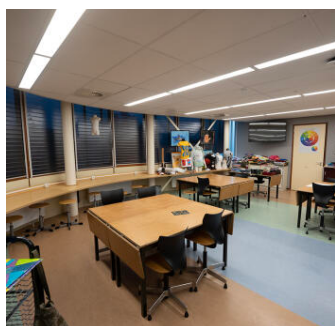

Probus Praktijkonderwijs, Het Kunstlokaal | Leidenweg 60

Algemene informatie

Wijk	Elderveld	Activiteit	Bijeenkomst, Educatie, Kunst & Cultuur
Personen	1 - 15	Sanitair	Toiletten
Huurprijs	Op aanvraag	Servicekosten	Nader te bepalen
BTW regime	In overleg	Huurtermijn	Per dagdeel
Energie label	Onbekend	Toegankelijkheid	Rolstoeltoegankelijk
Parkeren	Onbetaald parkeren		

Contactgegevens

Aanbieder	Quadraam: Probus Praktijkonderwijs
Telefoon	026-3208830
E-mailadres	M.bochoven@probusarnhem.nl
Website	https://www.quadraam.nl/onze-scholen/probus-praktijkonderwijs

Aan deze projectinformatie kunnen geen rechten worden ontleend. Acquisitie naar aanleiding van deze projectinformatie wordt niet op prijs gesteld.