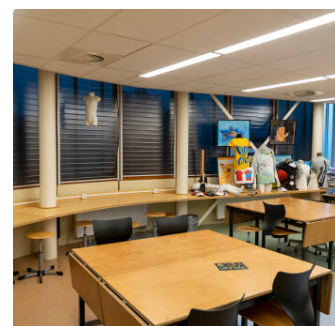

Probus Praktijkonderwijs, Het Kunstlokaal | Leidenweg 60

Algemene informatie

Wijk	Elderveld	Activiteit	Bijeenkomst, Educatie, Kunst & Cultuur
Personen	1 - 15	Sanitair	Toiletten
Huurprijs	Op aanvraag	Servicekosten	Nader te bepalen
BTW regime	In overleg	Huurtermijn	Per dagdeel
Energie label	Onbekend	Toegankelijkheid	Rolstoeltoegankelijk
Parkeren	Onbetaald parkeren		

Contactgegevens

Aanbieder	Quadraam: Probus Praktijkonderwijs
Telefoon	026-3208830
E-mailadres	M.bochoven@probusarnhem.nl
Website	https://www.quadraam.nl/onze-scholen/probus-praktijkonderwijs

Aan deze projectinformatie kunnen geen rechten worden ontleend. Acquisitie naar aanleiding van deze projectinformatie wordt niet op prijs gesteld.