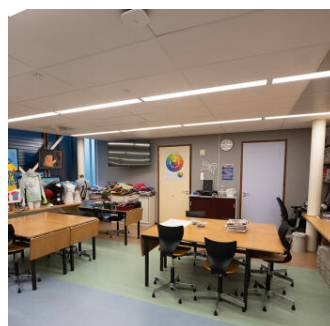

Probus Praktijkonderwijs, Het Kunstlokaal | Leidenweg 60

Algemene informatie

Wijk	Elderveld	Activiteit	Bijeenkomst, Educatie, Kunst & Cultuur
Personen	1 - 15	Sanitair	Toiletten
Huurprijs	Op aanvraag	Servicekosten	Nader te bepalen
BTW regime	In overleg	Huurtermijn	Per dagdeel
Energie label	Onbekend	Toegankelijkheid	Rolstoeltoegankelijk
Parkeren	Onbetaald parkeren		

Contactgegevens

Aanbieder	Quadraam: Probus Praktijkonderwijs
Telefoon	026-3208830
E-mailadres	M.bochoven@probusarnhem.nl
Website	https://www.quadraam.nl/onze-scholen/probus-praktijkonderwijs

Aan deze projectinformatie kunnen geen rechten worden ontleend. Acquisitie naar aanleiding van deze projectinformatie wordt niet op prijs gesteld.