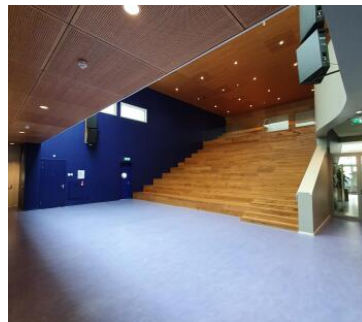

MFC Omnibus, Theater | Pallas Atheneplein 2

Algemene informatie

Wijk	Schuytgraaf	Activiteit	Bijeenkomst, Educatie, Kunst & Cultuur, Vergaderen
Personen	1 - 150	Sanitair	Toiletten
Huurprijs	Vanaf € 21,14 per uur	BTW regime	In overleg
Huurtermijn	Per uur	Energie label	Label A
Toegankelijkheid	Rolstoeltoegankelijk	Parkeren	Onbetaald parkeren

Contactgegevens

Aanbieder	Multifunctioneel Centrum
Telefoon	-
E-mailadres	reserverenmfc@arnhem.nl

Aan deze projectinformatie kunnen geen rechten worden ontleend. Acquisitie naar aanleiding van deze projectinformatie wordt niet op prijs gesteld.